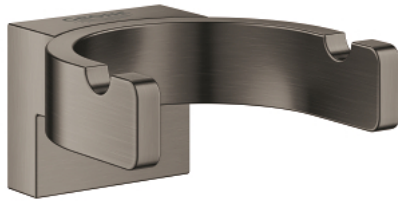

41 049 AL0 **SELECTION DOUBLE ROBE HOOK**

DESCRIEREA PRODUSULUI

- Colour: brushed hard graphite
- material: metal
- fixare de perete ascunsă
- finisaj GROHE Long-Life